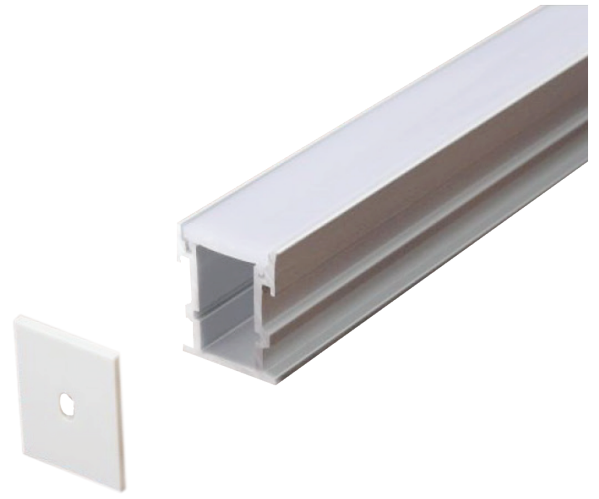

## KR-632

### - Specifications

**Body Materials:** Aluminium

**Cover Materials:** Acrylic

**IP Rating:** IP20